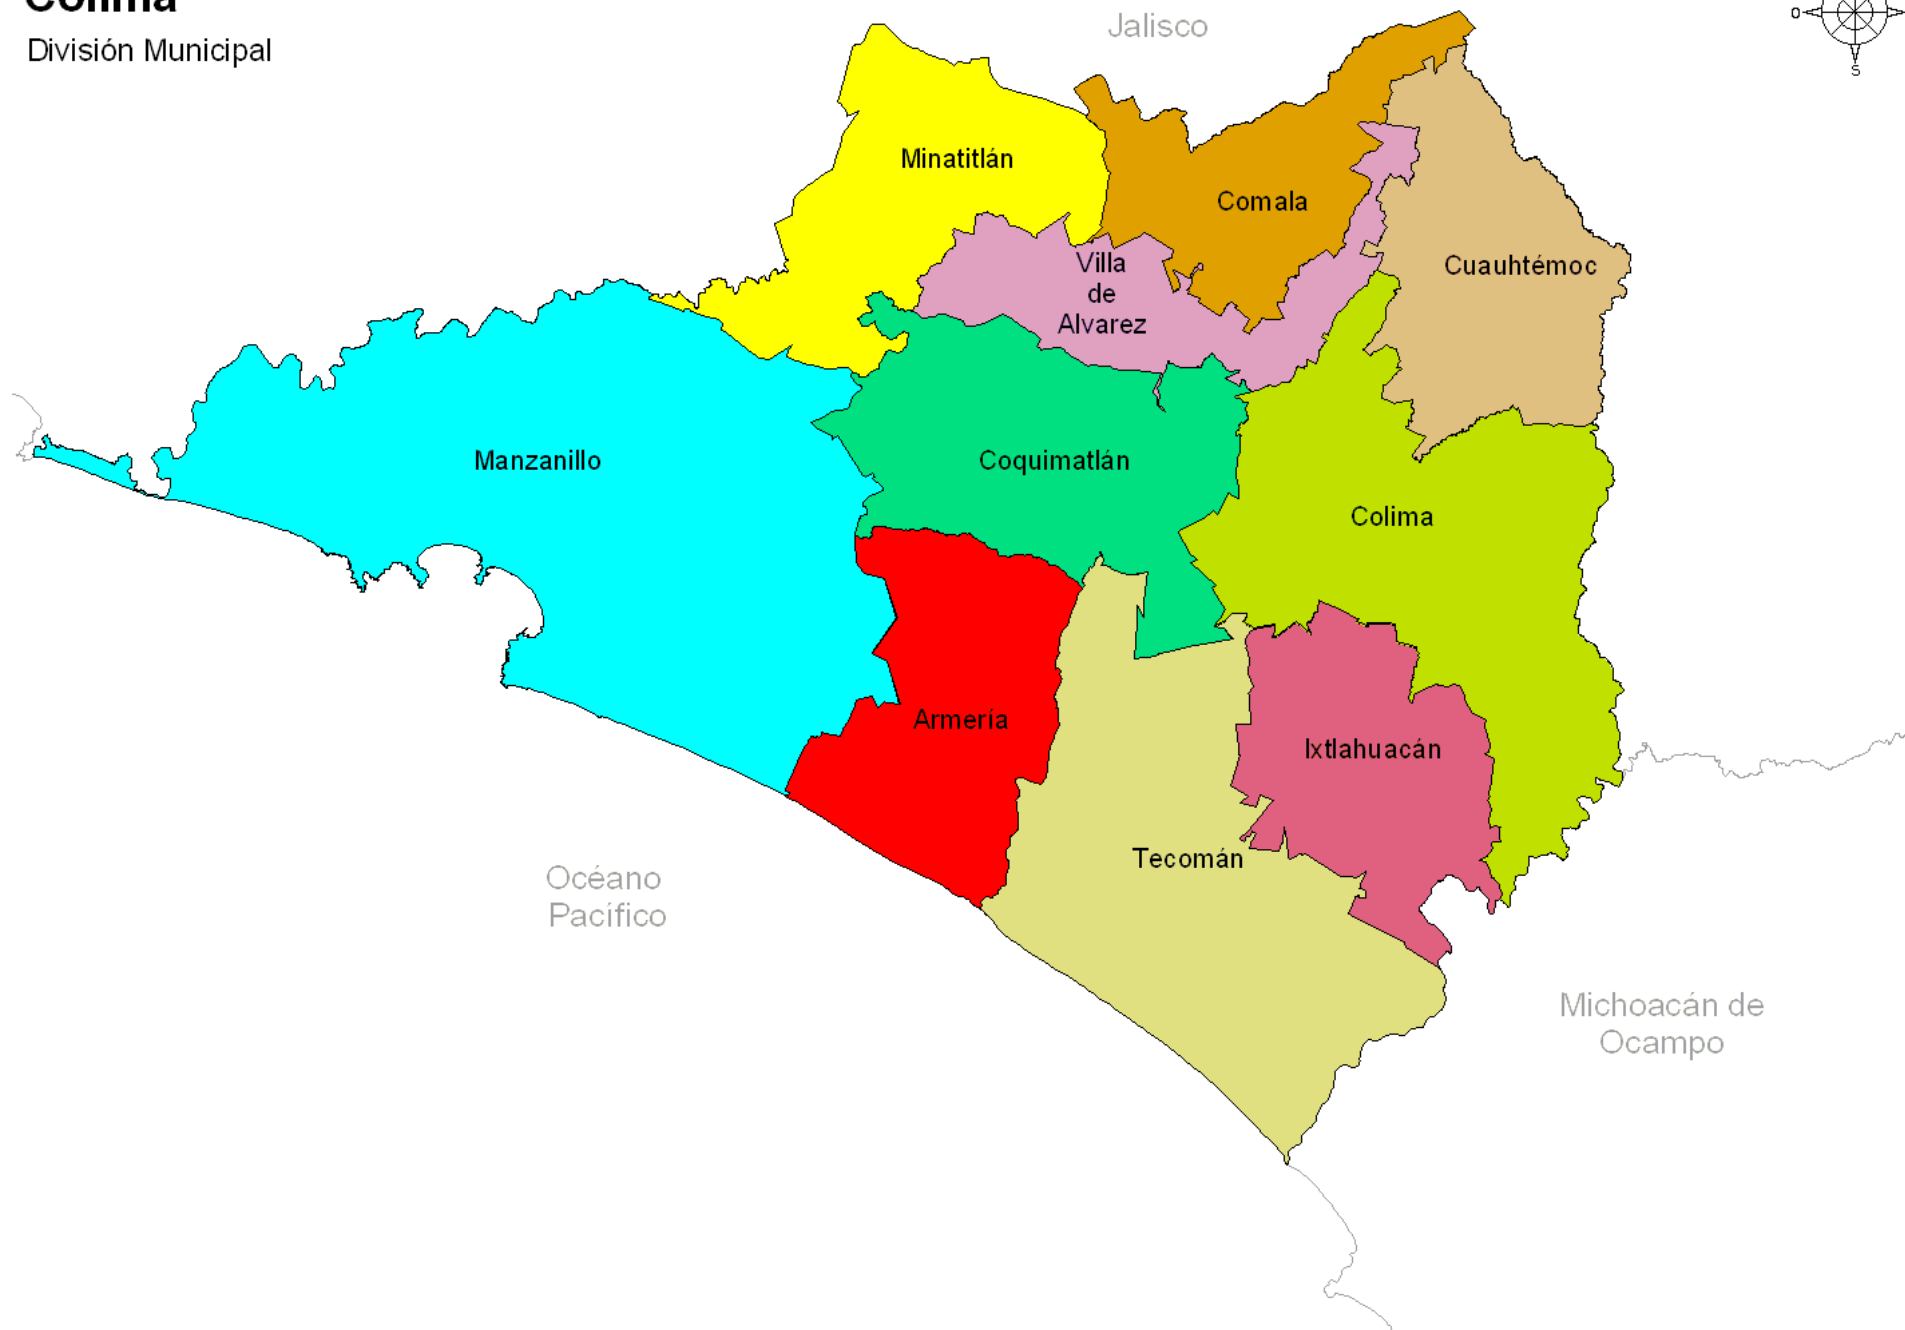

Colima

División Municipal

Escala
1:600 000

cuentame.inegi.gob.mx
Fuente: INEGI. Marco Geoestadístico Municipal 2005