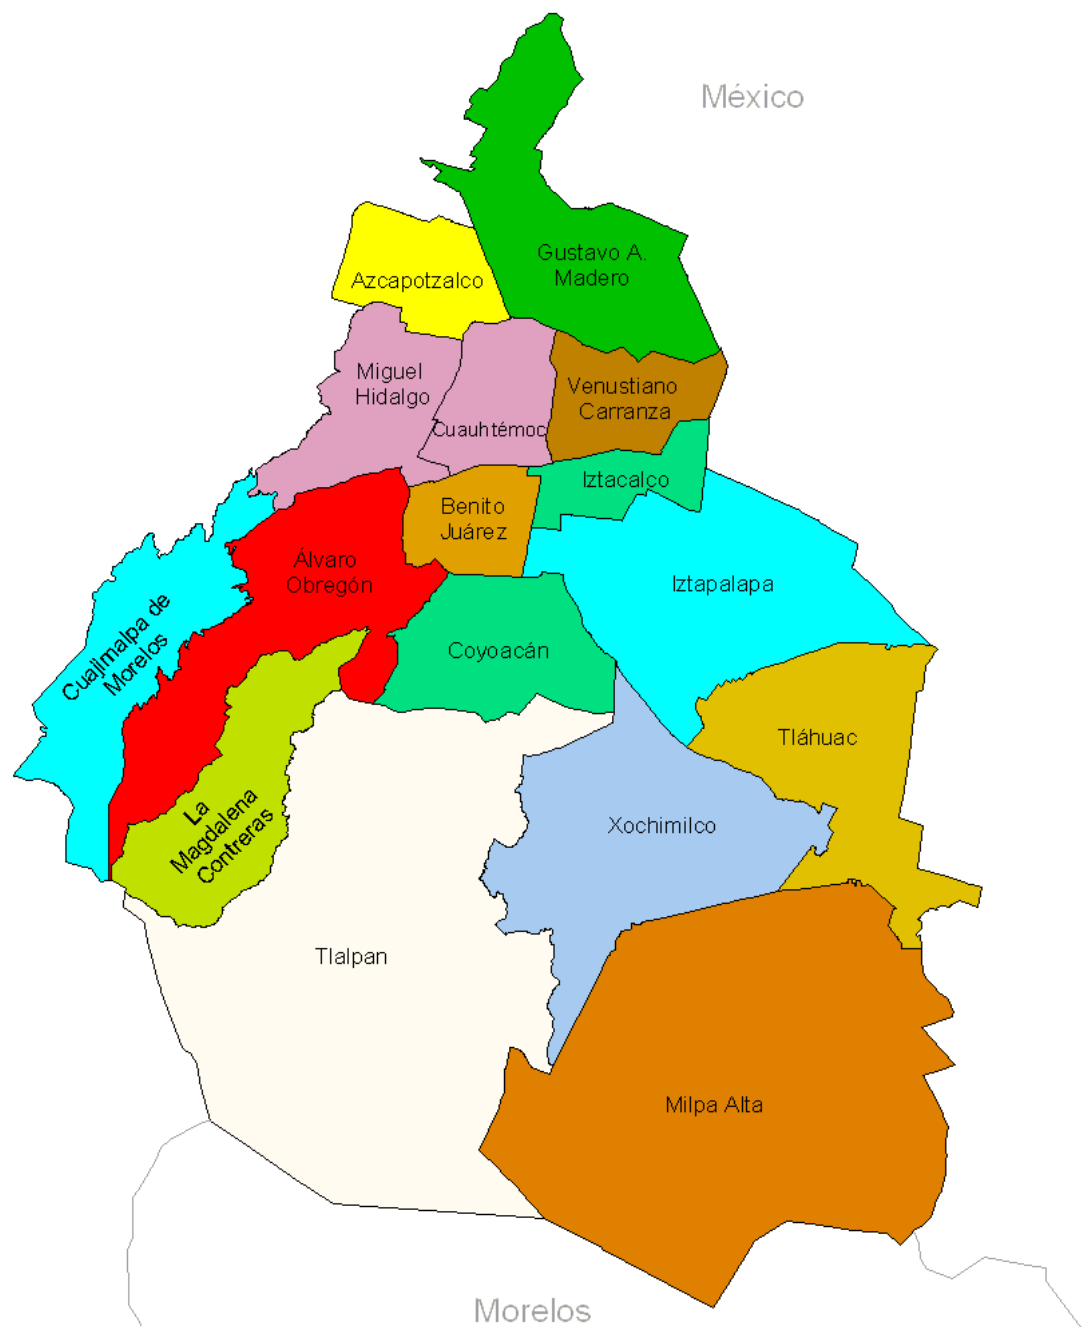

Distrito Federal

División Municipal

Escala
1:350 000

cuentame.inegi.gob.mx
Fuente: INEGI. Marco Geoestadístico Municipal 2005