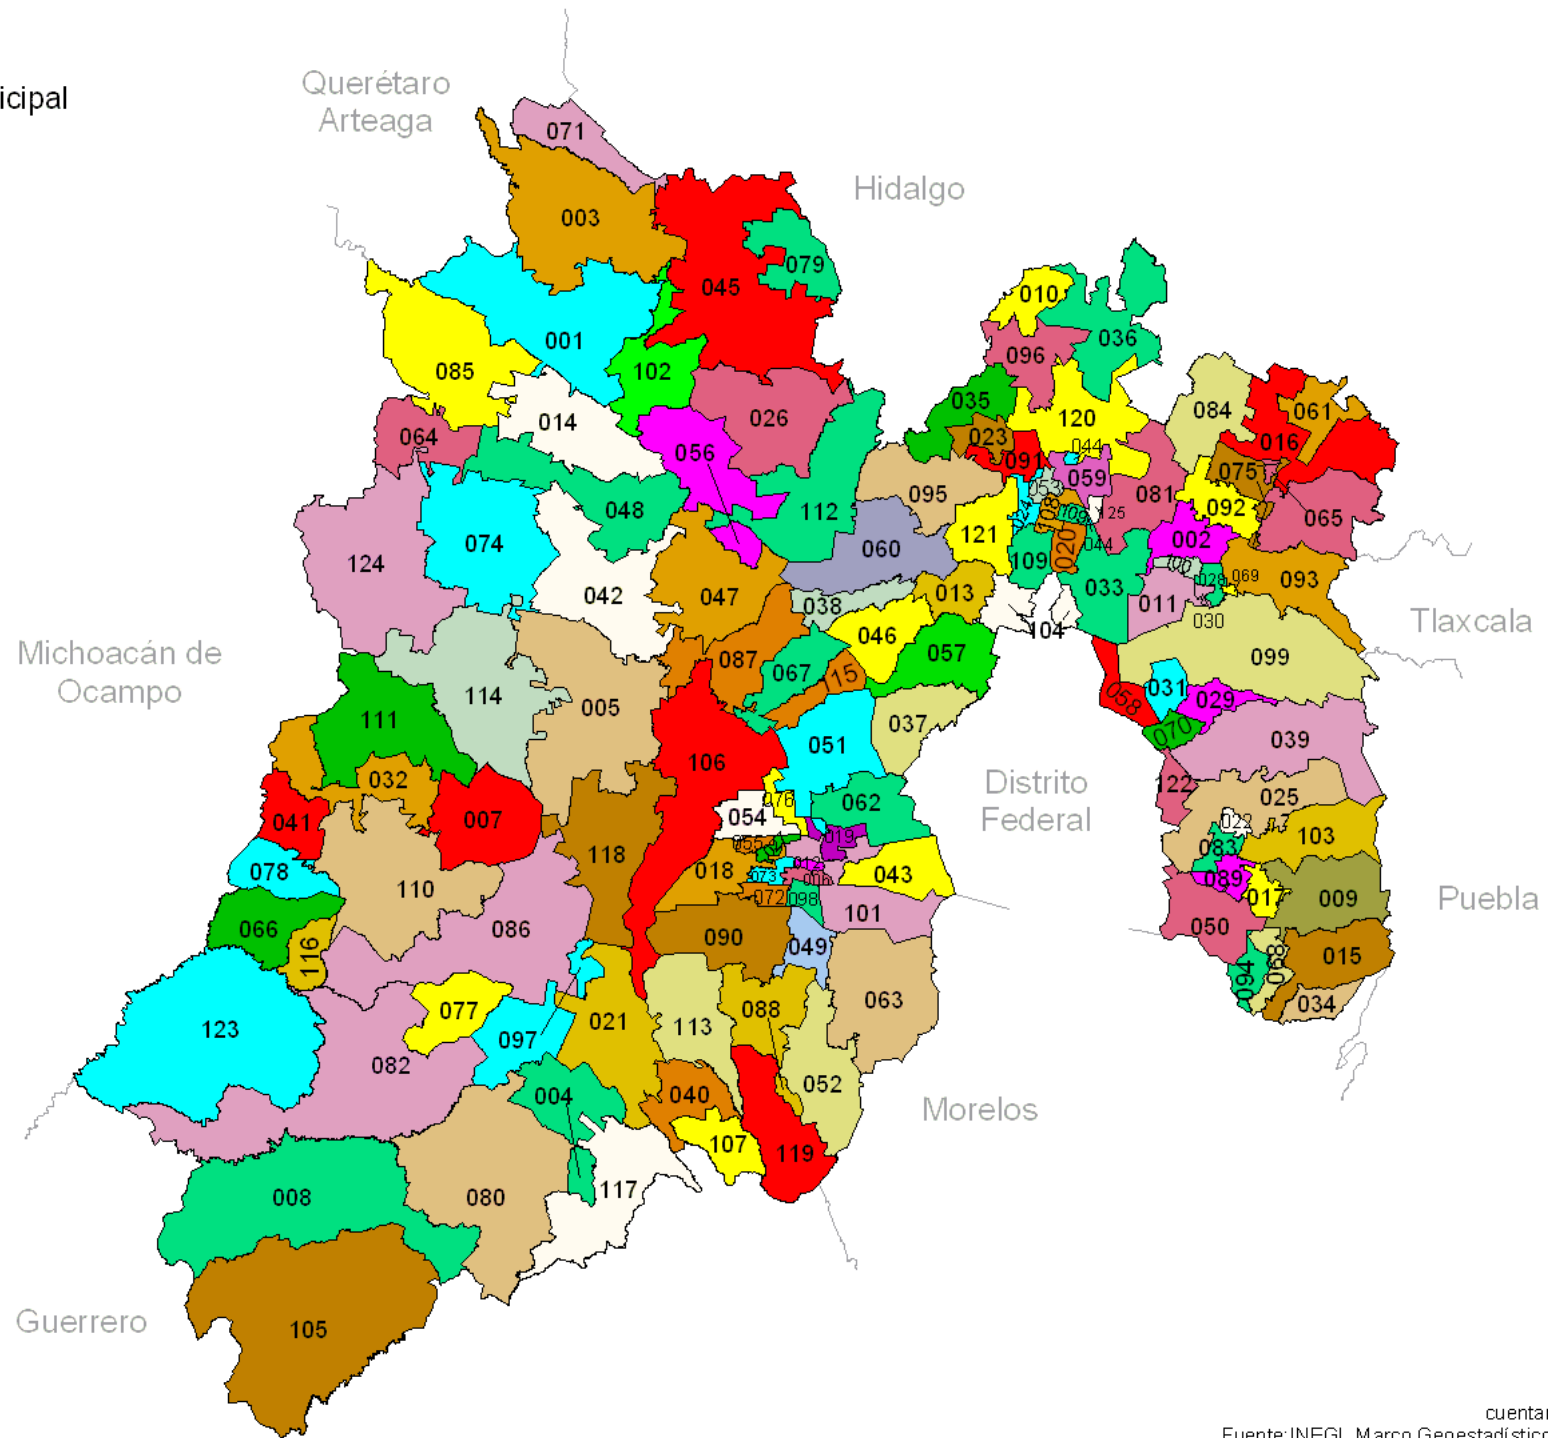

# México

División Municipal

Escala  
1:1 200 000

cuentame.inegi.gob.mx  
Fuente:INEGI. Marco Geoestadístico Municipal 2005

# México