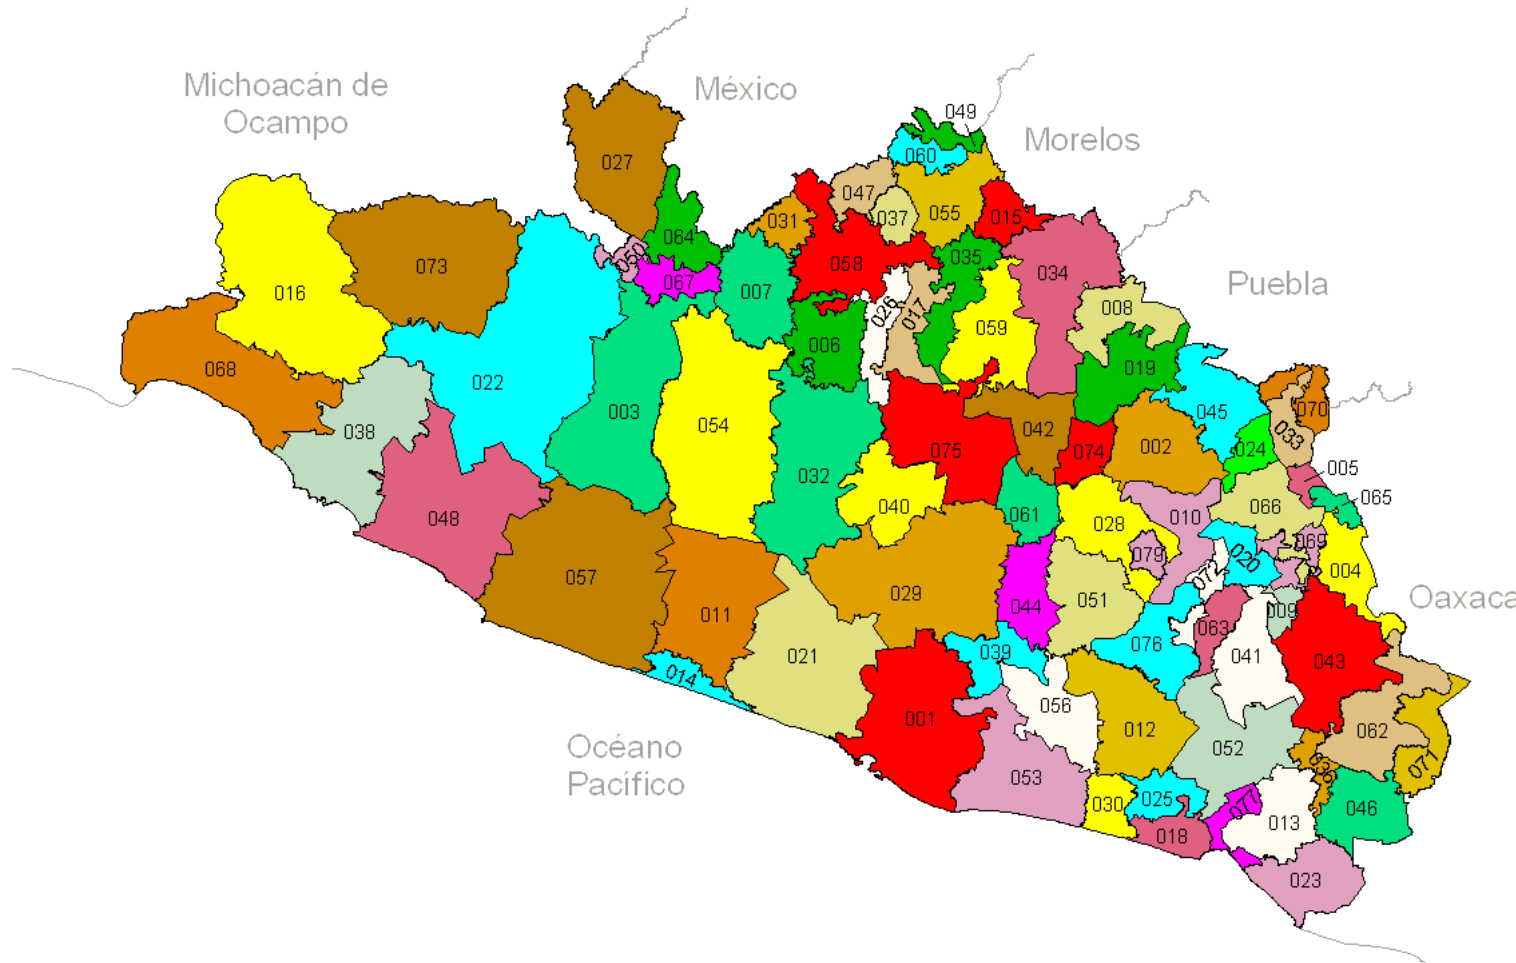

Guerrero

División Municipal

- 001 Acapulco de Juárez
- 002 Ahuacutzingo
- 003 Ajuchitlán del Progreso
- 004 Alcozauca de Guerrero
- 005 Alpoyeca
- 006 Apaxtla
- 007 Arcelia
- 008 Atenango del Río
- 009 Atlamajalcingo del Monte
- 010 Atlixtec
- 011 Atoyac de Alvarez
- 012 Ayutla de los Libres
- 013 Azoyé
- 014 Benito Juárez
- 015 Buenavista de Cuéllar
- 016 Coahuayutla de José María Izazaga
- 017 Cocula
- 018 Copala
- 019 Copalillo
- 020 Copanatoyac
- 021 Coyuca de Benítez
- 022 Coyuca de Catalán
- 023 Cuajinicuilapa
- 024 Cualác
- 025 Cuauatepec
- 026 Cuetzala del Progreso
- 027 Cutzamala de Pinzón
- 028 Chilapa de Alvarez
- 029 Chilpancingo de los Bravos
- 030 Florencio Villarreal
- 031 General Canuto A. Neri
- 032 General Heliodoro Castillo
- 033 Huamuxtlián
- 034 Huitzoco de los Figueroa
- 035 Iguala de la Independencia
- 036 Iguala
- 037 Ixcateopan de Cuauhtémoc
- 038 José Azueta
- 039 Juan R. Escudero
- 040 Leonardo Bravo
- 041 Malinaltepec
- 042 Mártir de Cuilapan
- 043 Metlatónoc
- 044 Mochitlán
- 045 Oinalá
- 046 Ometepec
- 047 Pedro Ascencio Alquisiras
- 048 Petatlán
- 049 Pilcaya
- 050 Pungarabato
- 051 Quechultenango
- 052 San Luis Acatlán
- 053 San Marcos
- 054 San Miguel Totolapan
- 055 Taxco de Alarcón
- 056 Tecoaapa
- 057 Técpan de Galeana
- 058 Teloloapan
- 059 Tepecoacuilco de Trujano
- 060 Tetipac
- 061 Tixtla de Guerrero
- 062 Tlacoachistlahuaca
- 063 Tlacoapa
- 064 Tlalchapa
- 065 Tlaxiácuilla de Maldonado
- 066 Tlapa de Comonfort
- 067 Tlapehuala
- 068 La Unión de Isidoro Montes de Oca
- 069 Xalpatláhuac
- 070 Xochihuehuetlán
- 071 Xochistlahuaca
- 072 Zapotitlán Tablas
- 073 Zirándaro
- 074 Zitlala
- 075 Eduardo Neri
- 076 Acatepec
- 077 Marquelia
- 079 José Joaquín de Herrera

Escala
1:2 500 000

cuentame.inegi.gob.mx
Fuente: INEGI. Marco Geoestadístico Municipal 2005