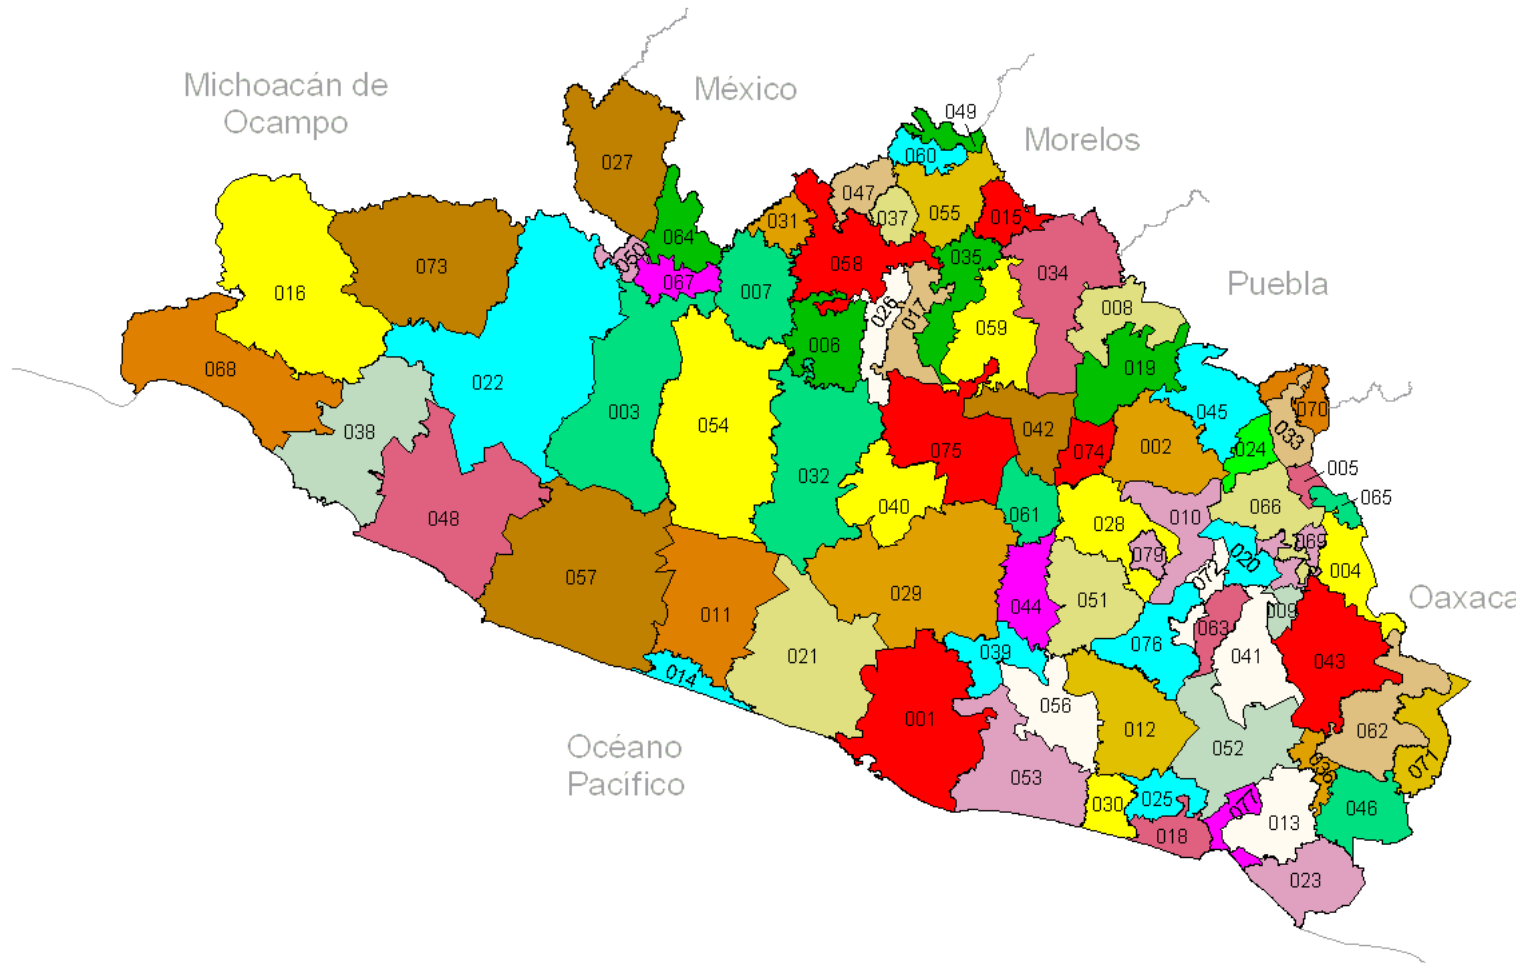

Guerrero

División Municipal

- 001 Acapulco de Juárez
- 002 Ahuacutzingo
- 003 Ajuchitlán del Progreso
- 004 Alcozauca de Guerrero
- 005 Alpoyeca
- 006 Apaxtla
- 007 Arcelia
- 008 Atenango del Río
- 009 Atlamajalcingo del Monte
- 010 Atlixtec
- 011 Atoyac de Alvarez
- 012 Ayutla de los Libres
- 013 Azoyé
- 014 Benito Juárez
- 015 Buenavista de Cuéllar
- 016 Coahuayutla de José María Izazaga
- 017 Cocula
- 018 Copala
- 019 Copalillo
- 020 Copanatoyac
- 021 Coyuca de Benítez
- 022 Coyuca de Catalán
- 023 Cuajinicuilapa
- 024 Cualác
- 025 Cuauatepec
- 026 Cuetzala del Progreso
- 027 Cutzamala de Pinzón
- 028 Chilapa de Alvarez
- 029 Chilpancingo de los Bravos
- 030 Florencio Villarreal
- 031 General Canuto A. Neri
- 032 General Heliodoro Castillo
- 033 Huamuxtlián
- 034 Huitzoco de los Figueroa
- 035 Iguala de la Independencia
- 036 Iguala
- 037 Ixcateopan de Cuauhtémoc
- 038 José Azueta
- 039 Juan R. Escudero
- 040 Leonardo Bravo
- 041 Malinaltepec
- 042 Mártir de Cuilapan
- 043 Metlatónoc
- 044 Mochitlán
- 045 Oinalá
- 046 Ometepec
- 047 Pedro Ascencio Alquisiras
- 048 Petatlán
- 049 Pilcaya
- 050 Pungarabato
- 051 Quechultenango
- 052 San Luis Acatlán
- 053 San Marcos
- 054 San Miguel Totolapan
- 055 Taxco de Alarcón
- 056 Tecoaapa
- 057 Técoapan de Galeana
- 058 Teloloapan
- 059 Tepecoacuilco de Trujano
- 060 Tetipac
- 061 Tixtla de Guerrero
- 062 Tlacoachistlahuaca
- 063 Tlacoapa
- 064 Tlalchapa
- 065 Tlaxiácuilla de Maldonado
- 066 Tlapa de Comonfort
- 067 Tlapehuala
- 068 La Unión de Isidoro Montes de Oca
- 069 Xalpatláhuac
- 070 Xochihuehuetlán
- 071 Xochistlahuaca
- 072 Zapotitlán Tablas
- 073 Zirándaro
- 074 Zitlala
- 075 Eduardo Neri
- 076 Acatepec
- 077 Marquelia
- 079 José Joaquín de Herrera

Escala
1:2 500 000

cuentame.inegi.gob.mx
Fuente: INEGI. Marco Geoestadístico Municipal 2005