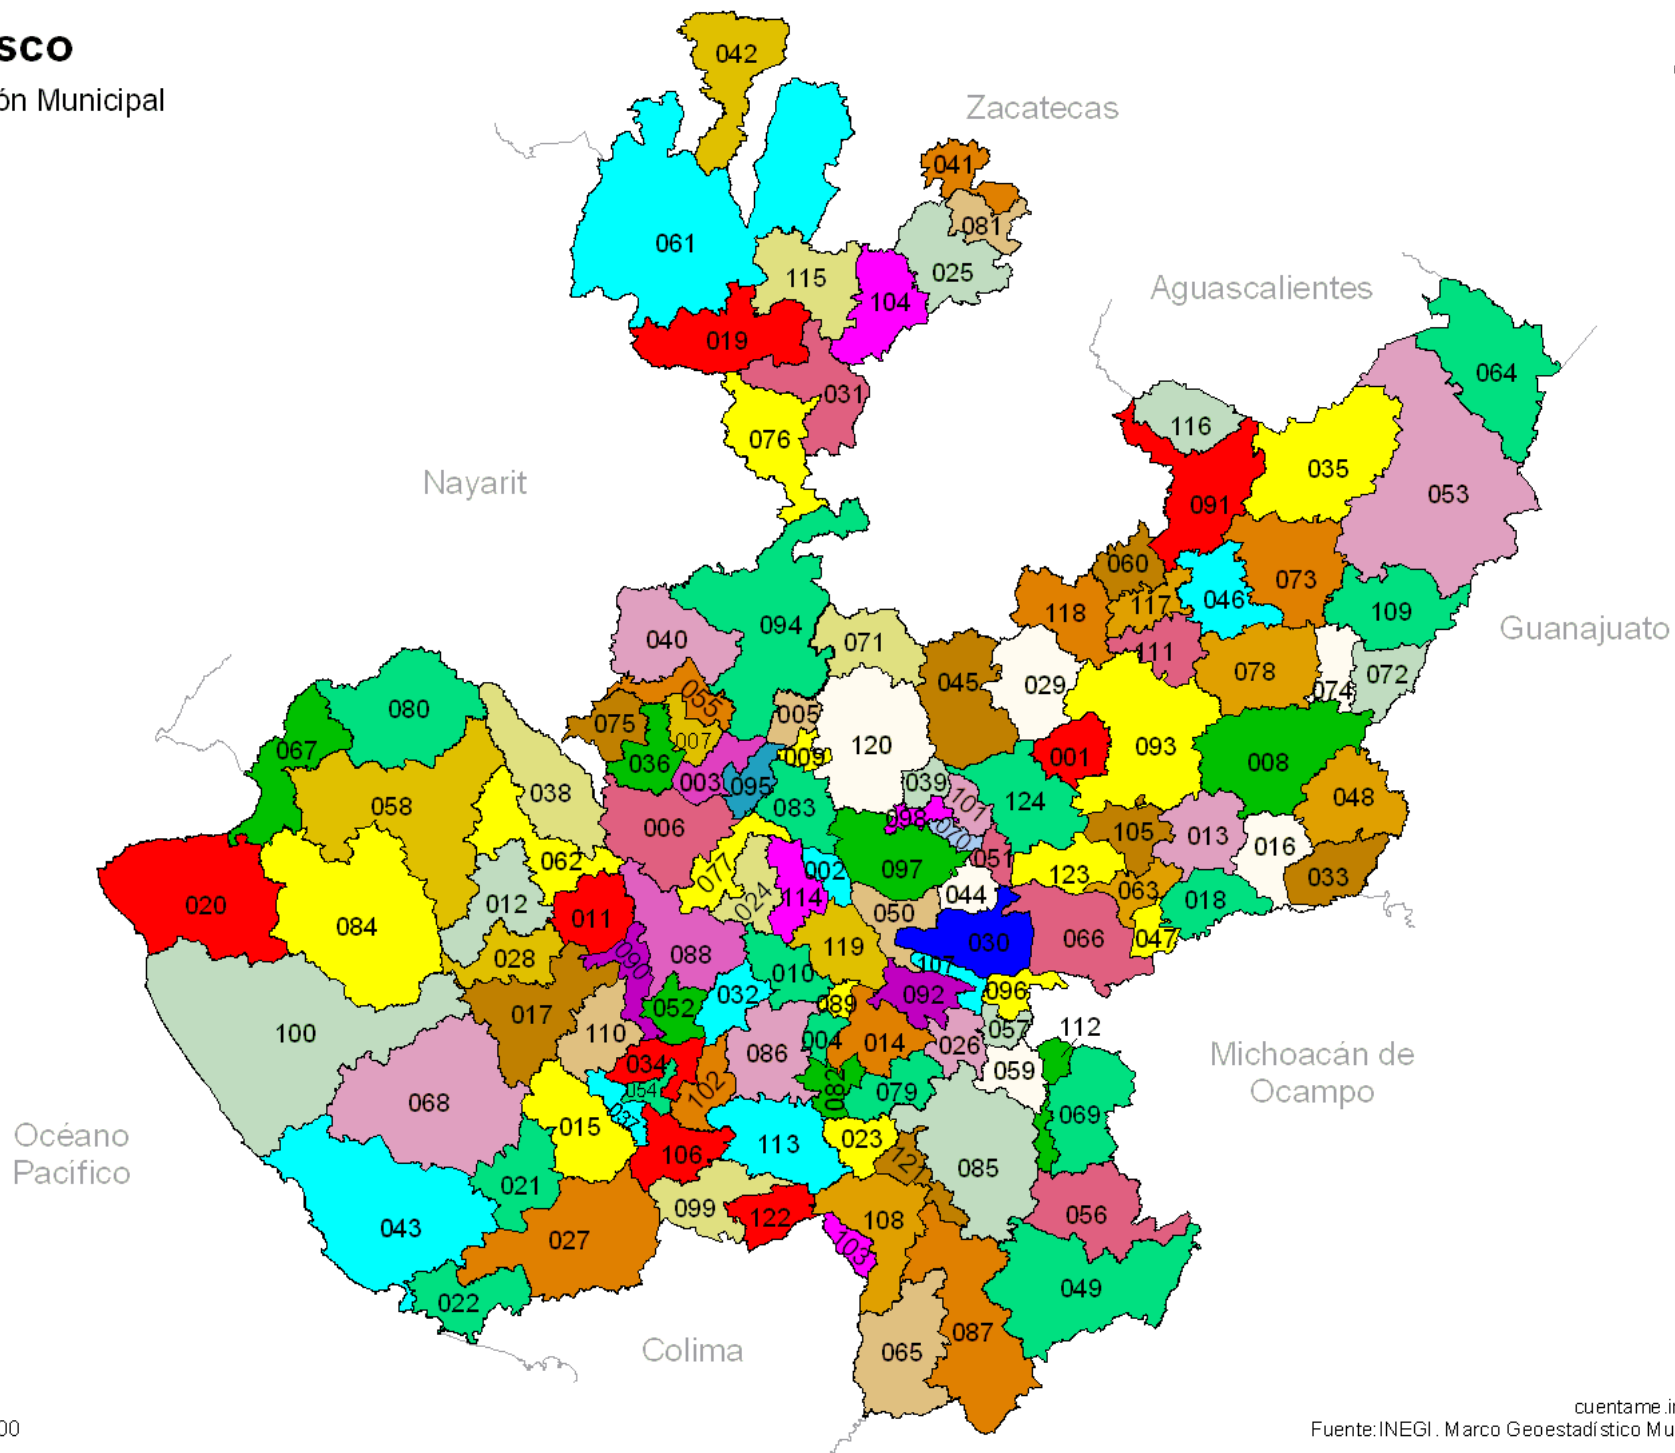

Jalisco

División Municipal

Escala
1:2 250 000

cuentame.inegi.gob.mx
Fuente: INEGI. Marco Geoestadístico Municipal 2005

Jalisco

División Municipal

001 Acatic	066 Poncitlán
002 Acatlán de Juárez	067 Puerto Vallarta
003 Ahualulco de Mercado	068 Villa Purificación
004 Amacueca	069 Quitupan
005 Amatitán	070 El Salto
006 Ameca	071 San Cristóbal de la Barranca
007 San Juanito de Escobedo	072 San Diego de Alejandría
008 Arandas	073 San Juan de los Lagos
009 El Arenal	074 San Julián
010 Atemajac de Brizuela	075 San Marcos
011 Atengo	076 San Martín de Bolaños
012 Atenguillo	077 San Martín Hidalgo
013 Atotonilco el Alto	078 San Miguel el Alto
014 Atoyac	079 Gómez Farías
015 Autlán de Navarro	080 San Sebastián del Oeste
016 Ayotlán	081 Santa María de los Angeles
017 Ayutla	082 Sayula
018 La Barca	083 Tala
019 Bolaños	084 Talpa de Allende
020 Cabo Corrientes	085 Tamazula de Gordiano
021 Casimiro Castillo	086 Tapalpa
022 Cihuatlán	087 Tecalitlán
023 Zapotlán El Grande	088 Tecolotlán
024 Cocula	089 Techaluta de Montenegro
025 Colotlán	090 Tenamaxtlán
026 Concepción de Buenos Aires	091 Teocaltiche
027 Cuahtitlán de García Barragán	092 Teocuitatlán de Corona
028 Cuautla	093 Tepatitlán de Morelos
029 Cuquío	094 Tequila
030 Chapala	095 Teuchitlán
031 Chimaltitán	096 Tizapán el Alto
032 Chiquilistlán	097 Tlajomulco de Zúñiga
033 Degollado	098 Tlaquepaque
034 Ejutla	099 Tolimán
035 Encarnación de Díaz	100 Tomatlán
036 Etzatlán	101 Tonalá
037 El Grullo	102 Tonaya
038 Guachinango	103 Tonila
039 Guadalajara	104 Totatiche
040 Hostotipaquillo	105 Tototlán
041 Huejúcar	106 Tuxcacuesco
042 Huejuquilla el Alto	107 Tuxcueca
043 La Huerta	108 Tuxpan
044 Ixtlahuacán de los Membrillos	109 Unión de San Antonio
045 Ixtlahuacán del Río	110 Unión de Tula
046 Jalostotitlán	111 Valle de Guadalupe
047 Jamay	112 Valle de Juárez
048 Jesús María	113 San Gabriel
049 Jilotlán de los Dolores	114 Villa Corona
050 Jocotepec	115 Villa Guerrero
051 Juanacatlán	116 Villa Hidalgo
052 Juchitlán	117 Cañadas de Obregón
053 Lagos de Moreno	118 Yahualica de González Gallo
054 El Limón	119 Zacoalco de Torres
055 Magdalena	120 Zapopan
056 Santa María del Oro	121 Zapotiltic
057 La Manzanilla de la Paz	122 Zapotitlán de Vadillo
058 Mascota	123 Zapotlán del Rey
059 Mazamitla	124 Zapotlanejo
060 Mexxicacán	
061 Mezquitic	
062 Mixtlán	
063 Ocotlán	
064 Ojuelos de Jalisco	
065 Pihuamo	