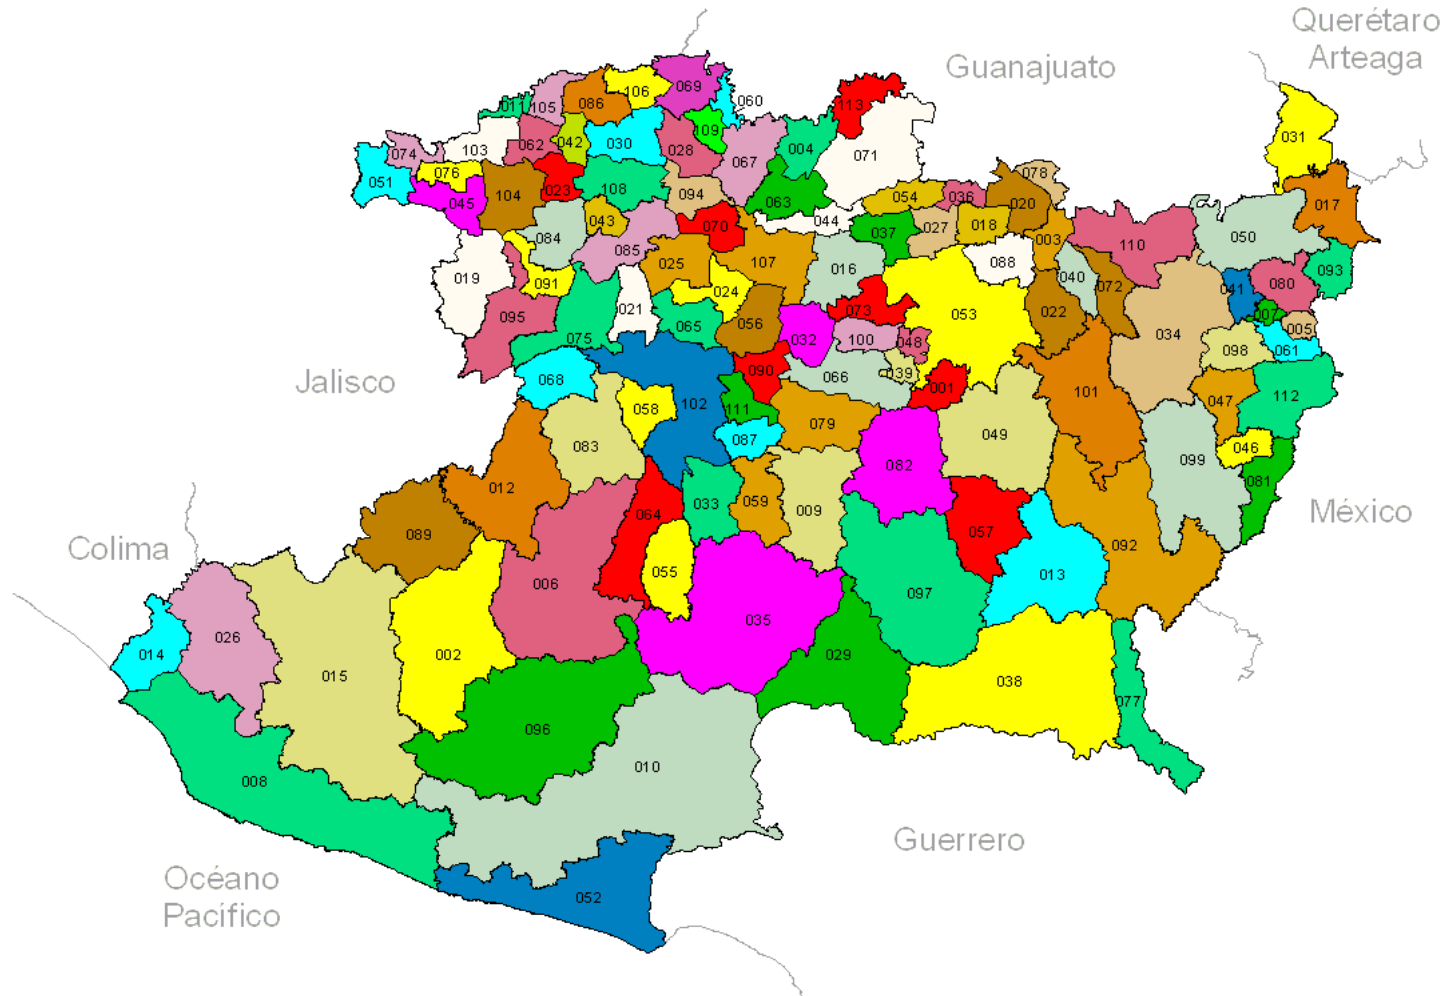

Michoacán de Ocampo

División Municipal

001 Acuitzio	071 Puruándiro
002 Aguillilla	072 Queréndaro
003 Alvaro Obregón	073 Quiroga
004 Angamacutiro	074 Cojumatlán
005 Angangueo	de Régules
006 Apatzingán	075 Los Reyes
007 Aporo	076 Sahuayo
008 Águila	077 San Lucas
009 Ario	078 Santa Ana Maya
010 Arteaga	079 Salvador Escalante
011 Briseñas	080 Senguio
012 Buenavista	081 Susupuato
013 Carácuaro	082 Tacámbaro
014 Coahuayana	083 Tancitaro
015 Coacómán de	084 Tangamandapio
Vázquez Pallares	085 Tangancicuaro
016 Coeneo	086 Tanhuato
017 Contepec	087 Taretan
018 Copándaro	088 Tarímbaro
019 Cotija	089 Tepalcatepec
020 Cuitzeo	090 Tingambato
021 Charapan	091 Tingüindín
022 Charo	092 Tiquicheo de
	Nicolás Romero
023 Chavinda	093 Tlalpujahua
024 Cherán	094 Tlazazalca
025 Chilchota	095 Tocumbo
026 Chinicuilá	096 Tumbucatio
027 Chucándiro	097 Turicato
028 Churintzio	098 Tuxpan
029 Churumuco	099 Tuzantla
030 Ecuandureo	100 Tzintzuntzan
031 Epitacio Huerta	101 Tzitzio
032 Erongaricuaro	102 Uruapan
033 Gabriel Zamora	103 Venustiano Carranza
034 Hidalgo	104 Villamar
035 La Huacana	105 Vista Hermosa
036 Huandacareo	106 Yurécuaro
037 Huaniqueo	107 Zacapu
038 Huetamo	108 Zamora
039 Huiramba	109 Zináparo
040 Indaparapeo	110 Zinapécuaro
041 Irimbo	111 Ziracuaretiro
042 Ixtlán	112 Zitácuaro
043 Jacona	113 José Sixto Verduzco
044 Jiménez	
045 Jiquilpan	
046 Juárez	
047 Jungapeo	
048 Lagunillas	
049 Madero	
050 Maravatío	
051 Marcos Castellanos	
052 Lázaro Cárdenas	
053 Morella	
054 Morelos	
055 Múgica	
056 Nahuatzen	
057 Nocupétaro	
058 Nuevo Parangaricutiro	
059 Nuevo Urecho	
060 Numarán	
061 Ocampo	
062 Pajacuarán	
063 Panindícuaro	
064 Parácuaro	
065 Paracho	
066 Pátzcuaro	
067 Penjamillo	
068 Peribán	
069 La Piedad	
070 Purépero	

Escala
1:2 300 000

cuenteame.inegi.gob.mx
Fuente: INEGI. Marco Geoestadístico Municipal 2005