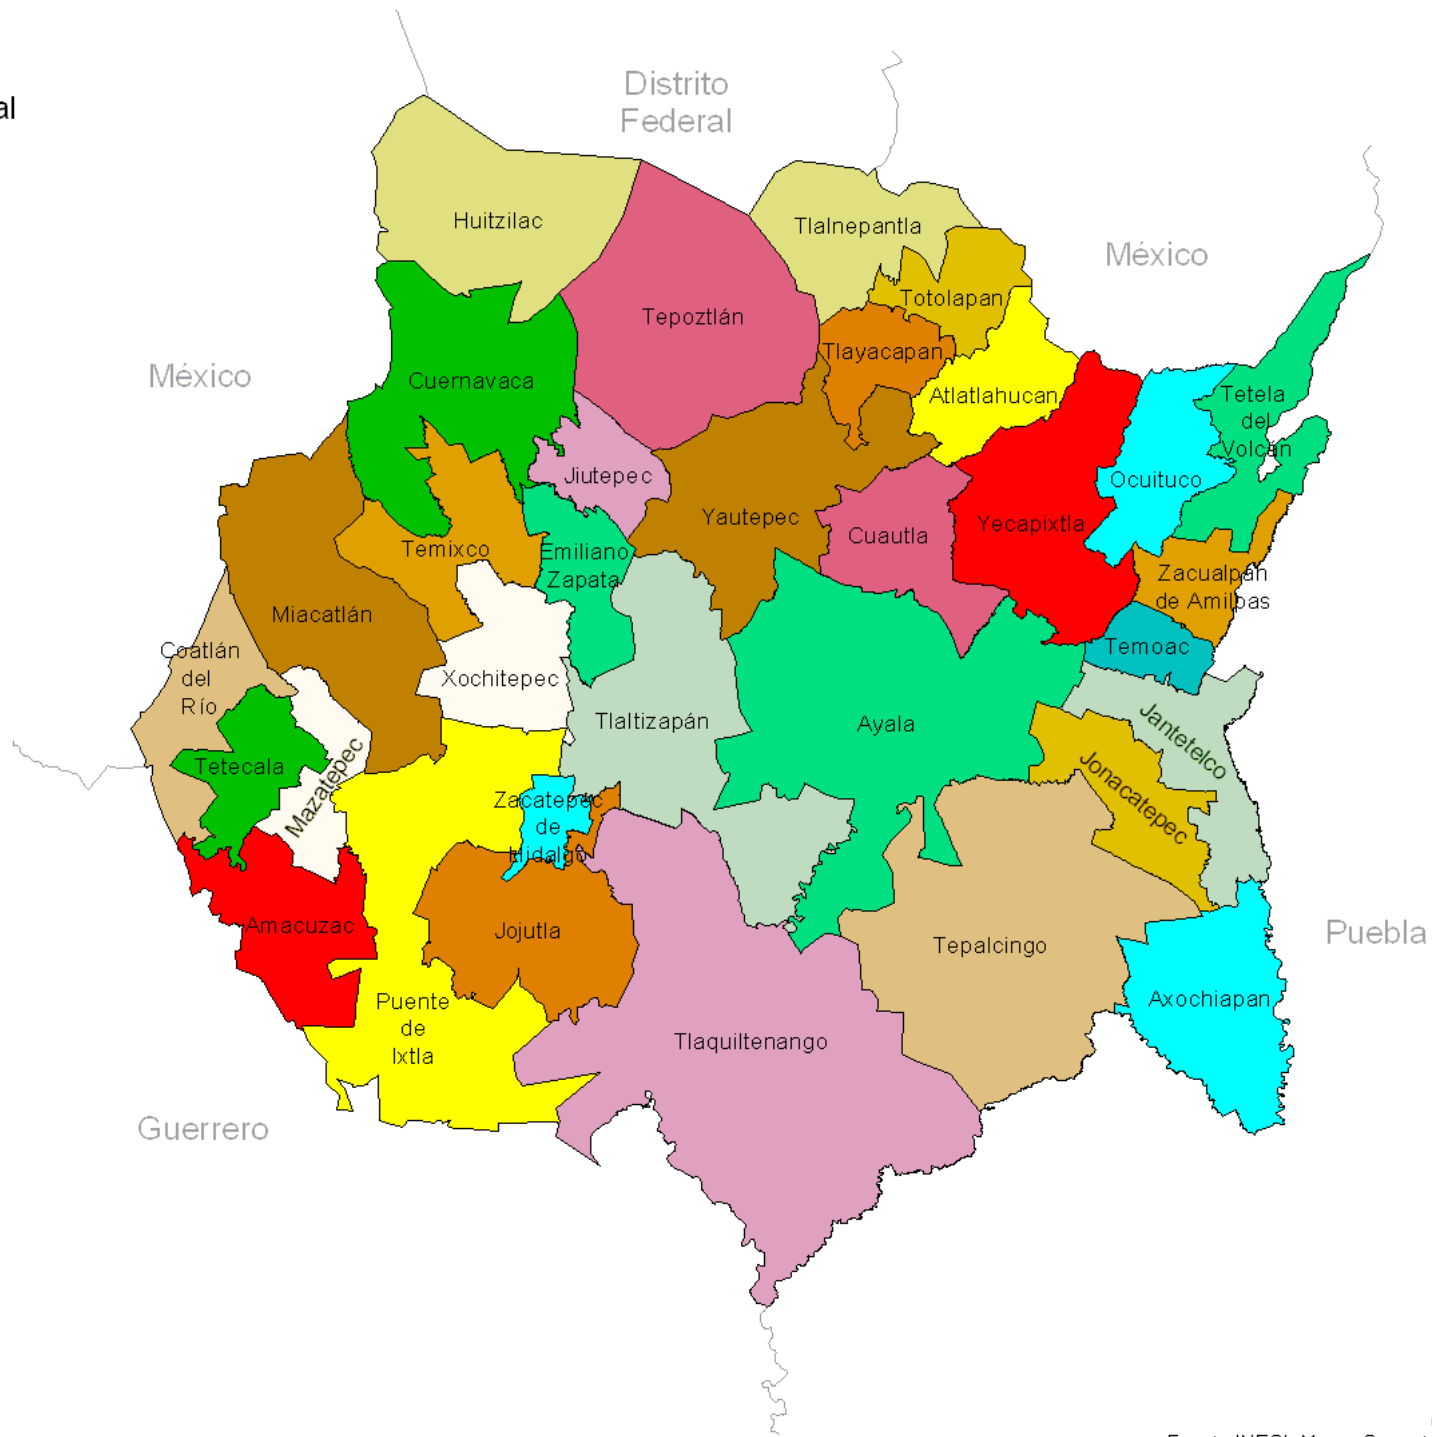

# Morelos

División Municipal

Escala  
1:550 000

cuentame.inegi.gob.mx  
Fuente: INEGI. Marco Geoestadístico Municipal 2005