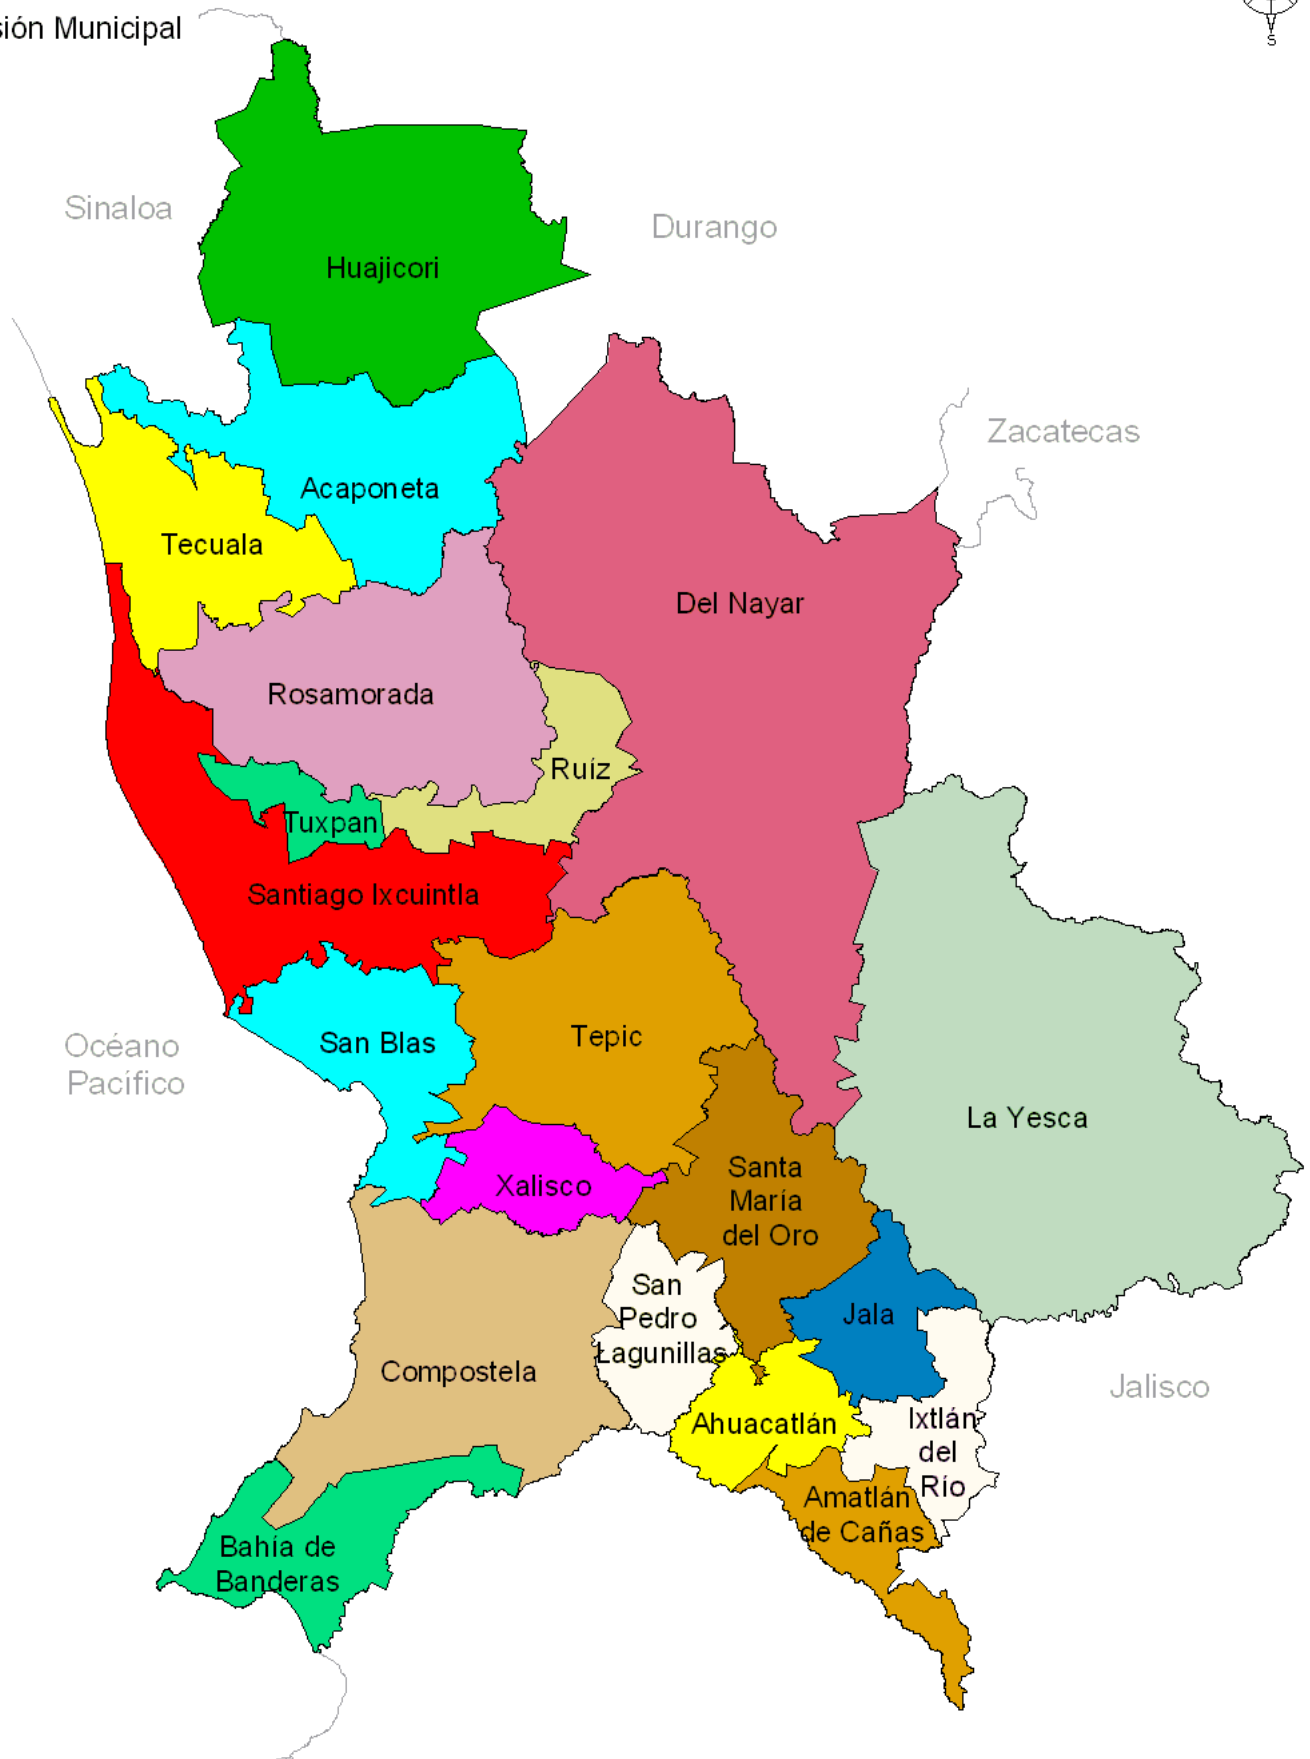

Nayarit

División Municipal

Escala
1:1 250 000

cuenteame.inegi.gob.mx
Fuente: INEGI. Marco Geoestadístico Municipal 2005