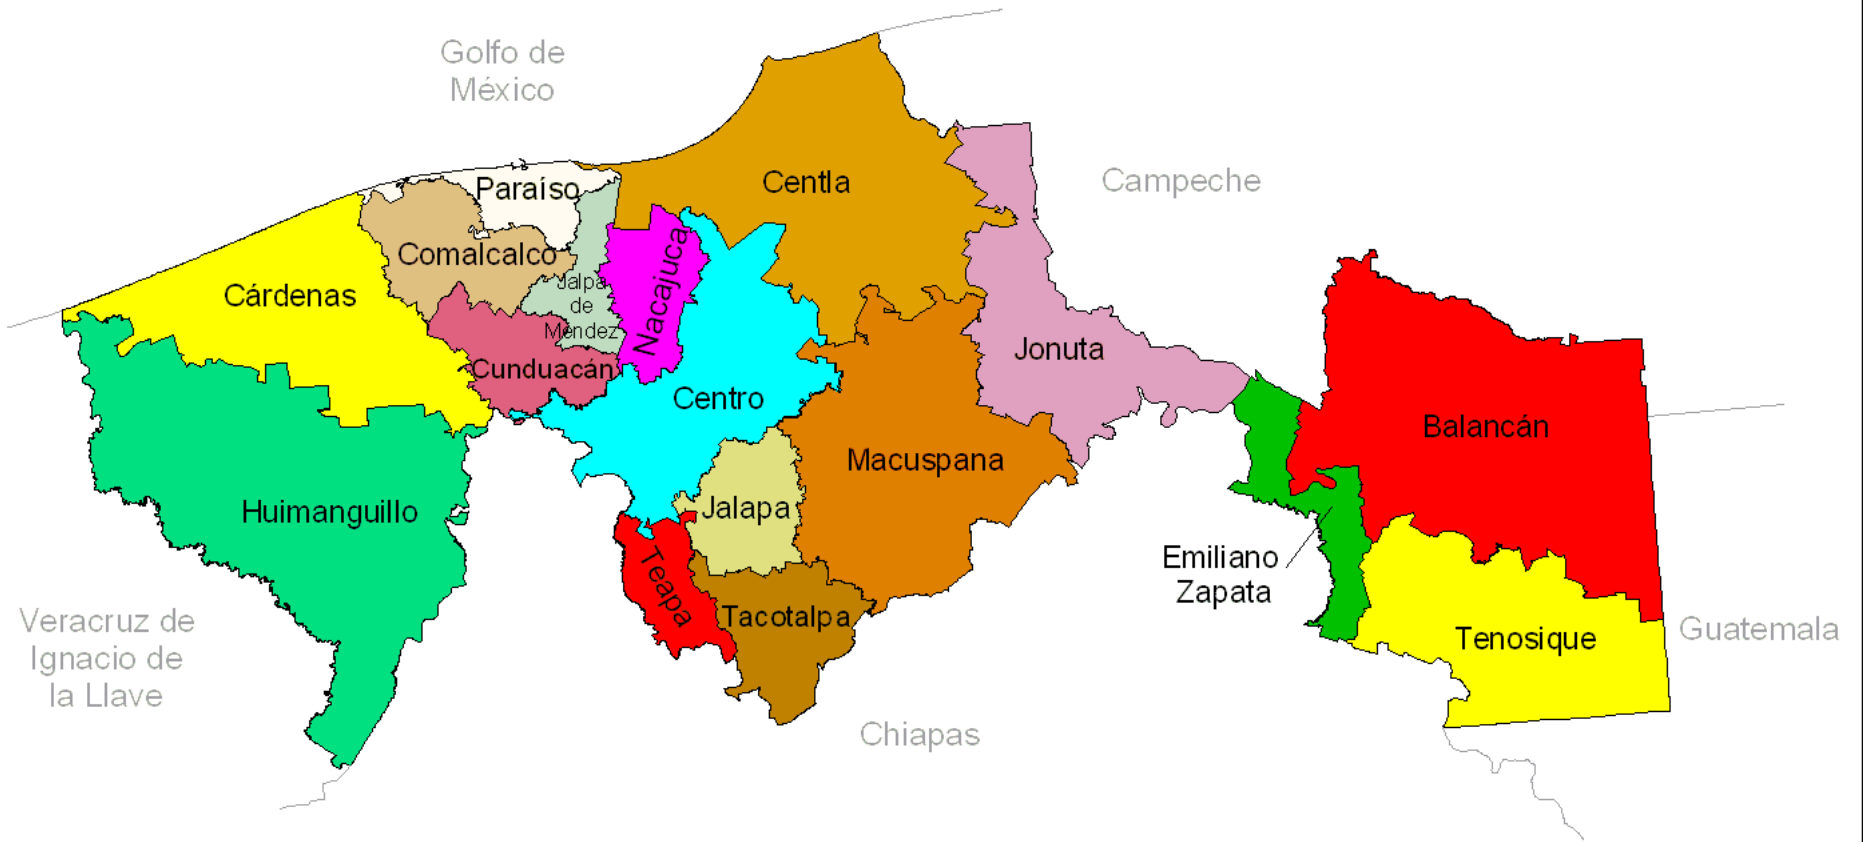

# Tabasco

División Municipal

Escala  
1:1 600 000

cuentame.inegi.gob.mx  
Fuente: INEGI. Marco Geoestadístico Municipal 2005