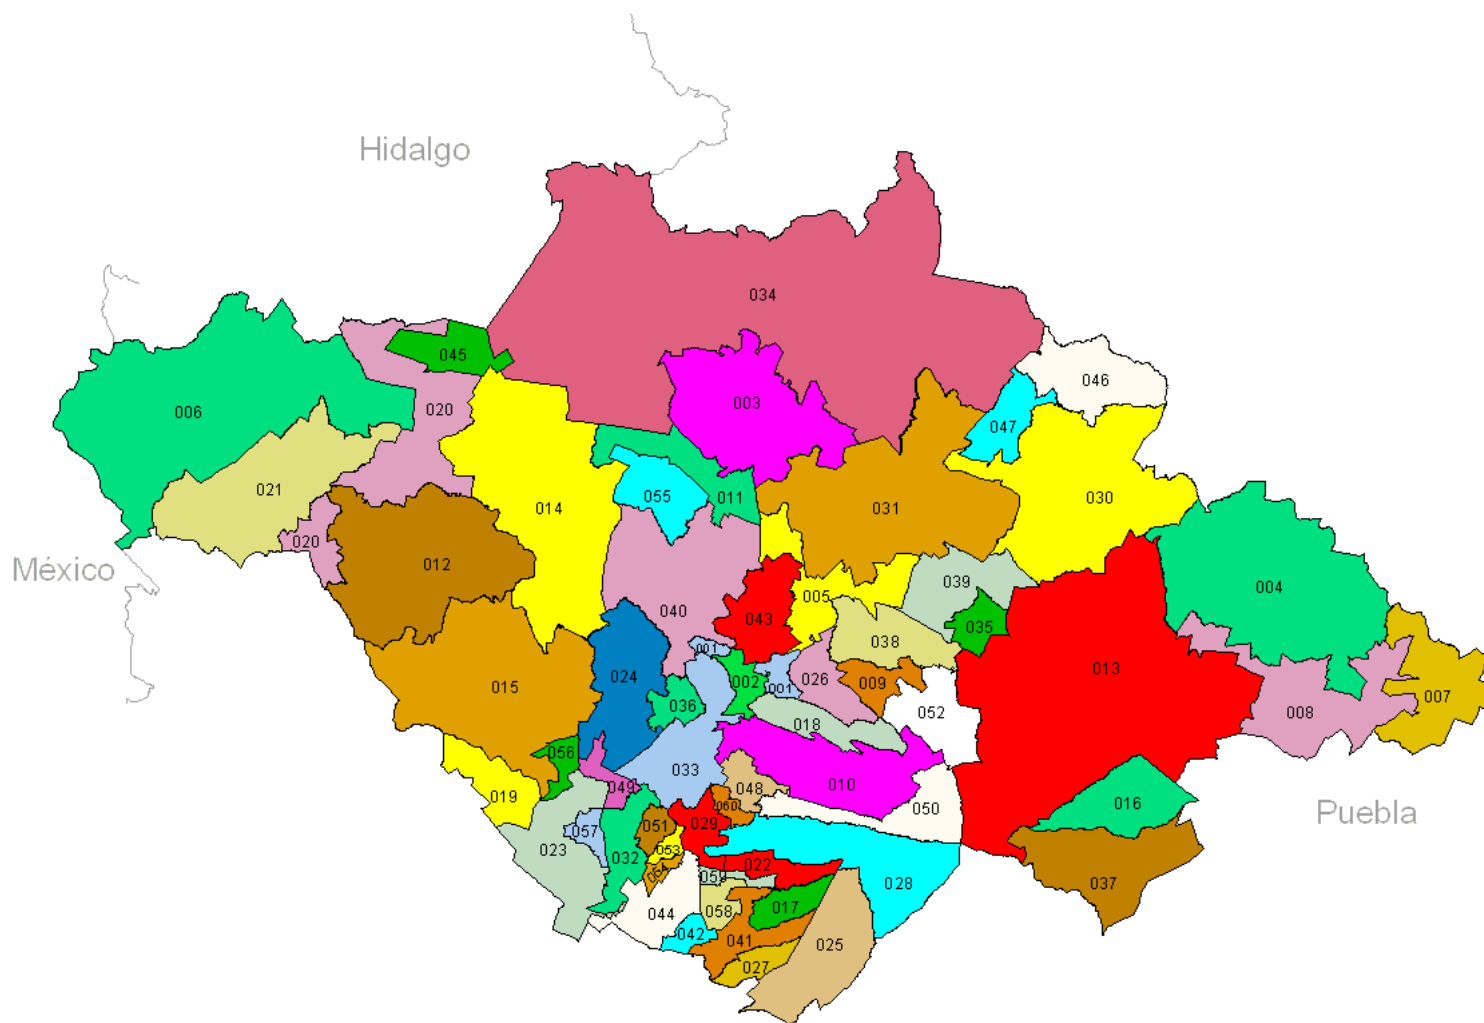

Tlaxcala

División Municipal

- 001 Am axac de Guerrero
- 002 Apetatlán de Antonio Carvajal
- 003 Atlangatepec
- 004 Atzacatlan
- 005 Apizaco
- 006 Calpulalpan
- 007 El Carmen Tequexquitta
- 008 Cuapiaxtla
- 009 Cuxomulco
- 010 Chiautempan
- 011 Muñoz de Domingo Arenas
- 012 Españita
- 013 Huamantla
- 014 Hueyotlipan
- 015 Ixtacuixtla de Mariano Matamoros
- 016 Ixtenco
- 017 Mazatecochco de José María Morelos
- 018 Contla de Juan Cuamatzi
- 019 Tepetitla de Lardizábal
- 020 Santórum de Lázaro Cárdenas
- 021 Nanacamilpa de Mariano Arista
- 022 Acuananala de Miguel Hidalgo
- 023 Nativitas
- 024 Panotla
- 025 San Pablo del Monte
- 026 Santa Cruz Tlaxcala
- 027 Tenancingo
- 028 Teolochoico
- 029 Tepeyanco
- 030 Terrenate
- 031 Tetla de la Solidaridad
- 032 Tetlatlahuca
- 033 Tlaxcala
- 034 Tlaxco
- 035 Tocatlán
- 036 Totolac
- 037 Ztlaltepec de Trinidad Sánchez Santos
- 038 Tzompantepec
- 039 Xaloztoc
- 040 Xaltocan
- 041 Papalotla de Xicohtencatl
- 042 Xicohtzinco
- 043 Yauhquemecan
- 044 Zacatelco
- 045 Benito Juárez
- 046 Emiliano Zapata
- 047 Lázaro Cárdenas
- 048 La Magdalena Tlaltetulco
- 049 San Damián Texoloc
- 050 San Francisco Tetlanohcan
- 051 San Jerónimo Zacualpan
- 052 San José Teacalco
- 053 San Juan Huactzinco
- 054 San Lorenzo Axocomanilla
- 055 San Lucas Tecopilco
- 056 Santa Ana Nopalucan
- 057 Santa Apolonia Teacalco
- 058 Santa Catarina Ayometla
- 059 Santa Cruz Quilehtla
- 060 Santa Isabel Xiloxotla

Escala
1:600 000

cuentame.inegi.gob.mx
Fuente: INEGI. Marco Geoestadístico Municipal 2005