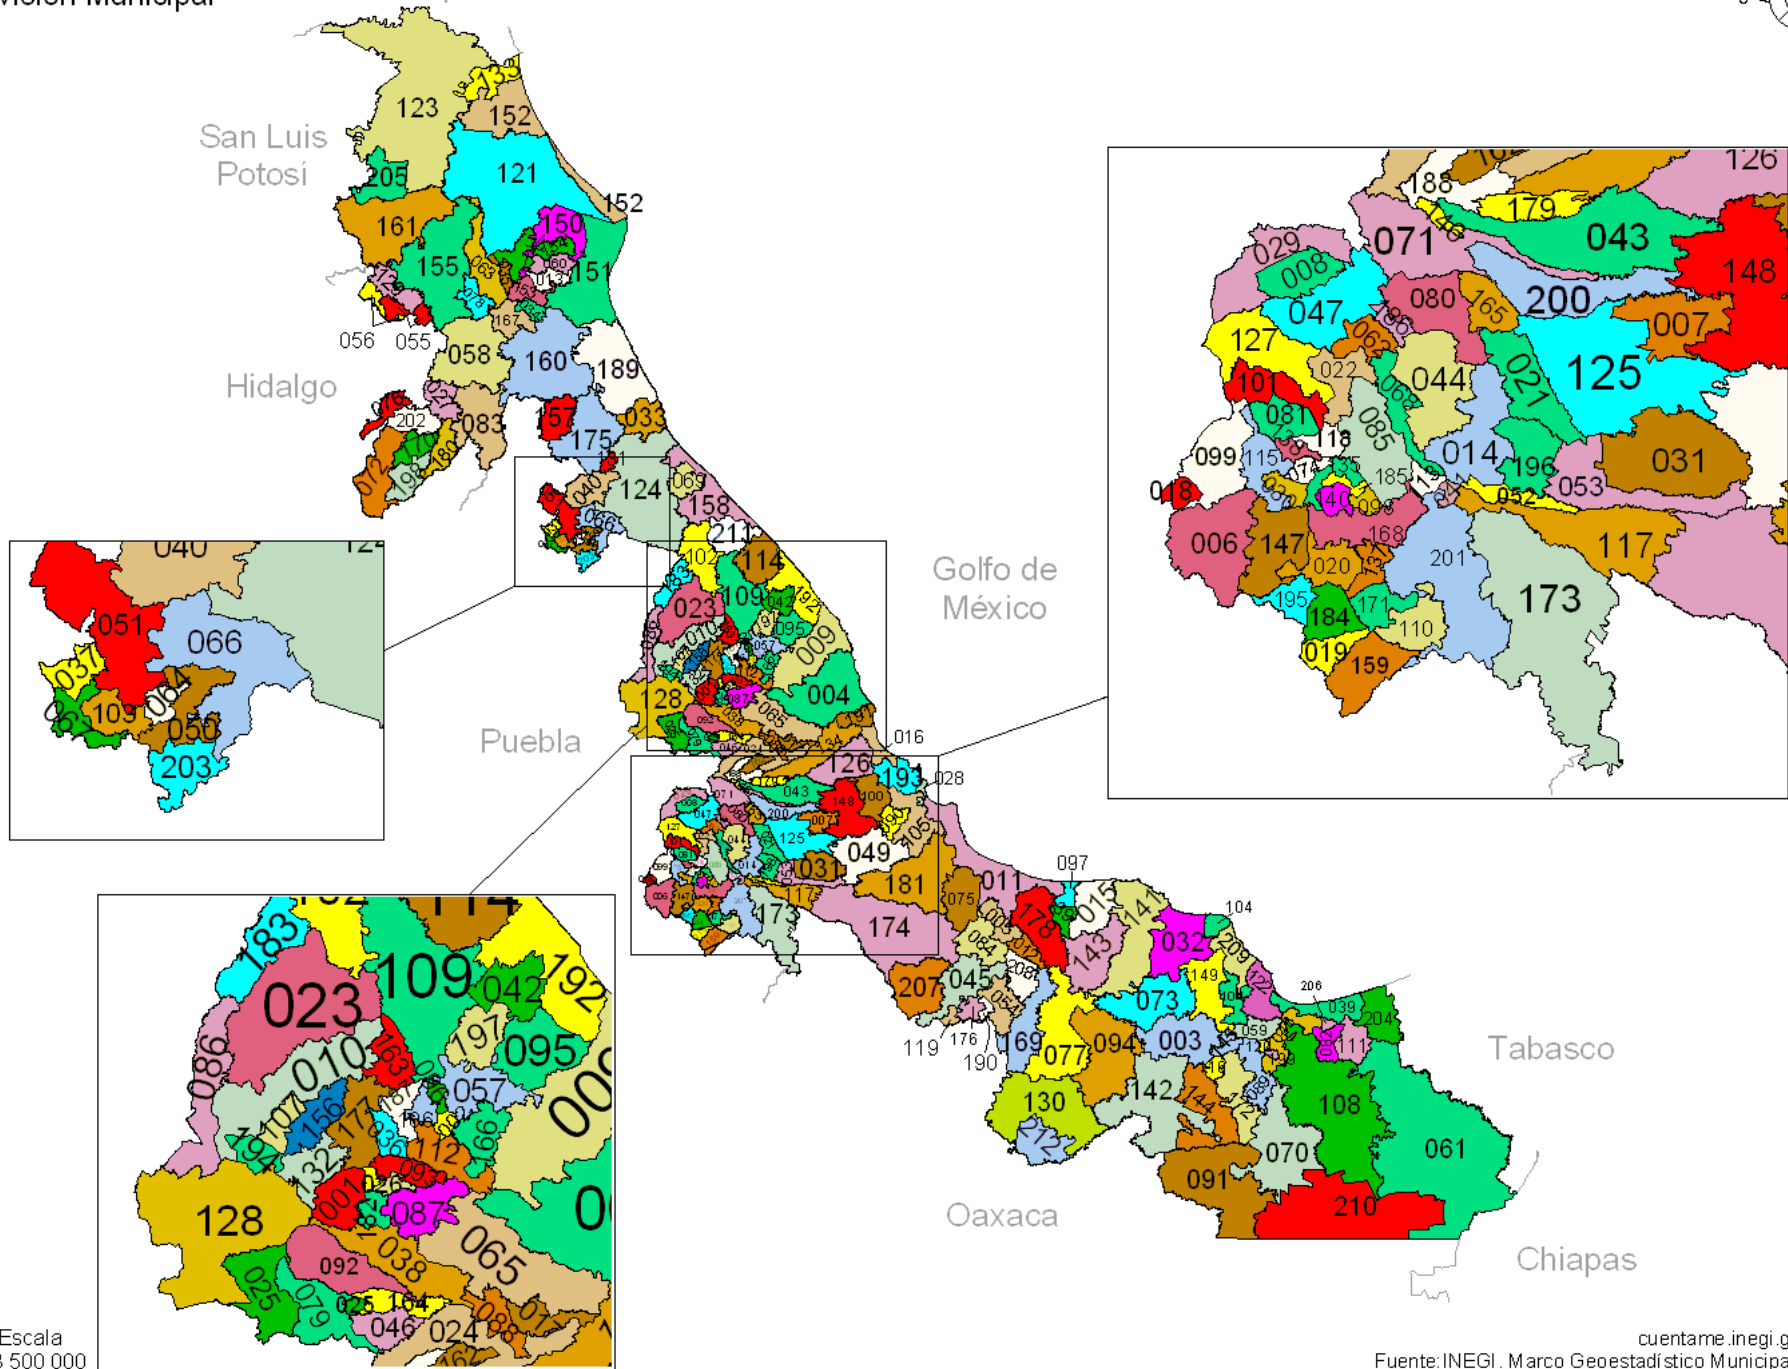

# Veracruz de Ignacio de la Llave

División Municipal

Tamaulipas

# Veracruz de Ignacio de la Llave